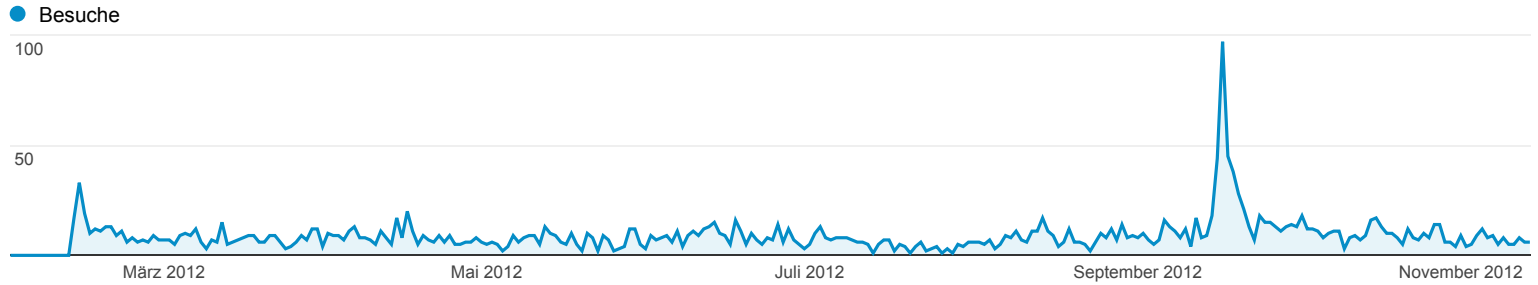

Besucherübersicht

% von besuche: 100,00 %

Übersicht

1.028 Personen haben diese Website besucht.

-  **Besuche: 2.515**
-  **Eindeutige Besucher: 1.028**
-  **Seitenaufrufe: 9.803**
-  **Seiten/Besuch: 3,90**
-  **Durchschnittl. Besuchsdauer: 00:03:24**
-  **Absprungrate: 37,14 %**
-  **% Neue Besuche: 40,87 %**

- **59,13 % Returning Visitor**
1.487 Besuche
- **40,87 % New Visitor**
1.028 Besuche

Sprachen	Besuche	% Besuche
1. de	1.869	74,31 %
2. de-de	584	23,22 %
3. en	25	0,99 %
4. en-us	24	0,95 %
5. de-at	5	0,20 %
6. zh-cn	4	0,16 %
7. hu	2	0,08 %
8. pl	1	0,04 %
9. sl	1	0,04 %